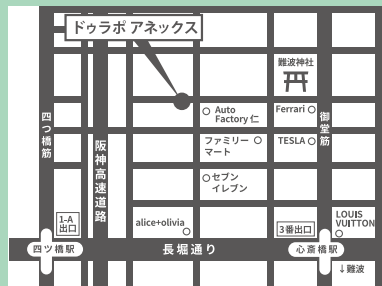

### ■ エルコミュニケーション様・勝竜社(ラボクリップ)様も同時開催!! ■

エルコミュニケーション様

**TOKYO**

2020.11.4 (水) 10:00-18:00  
11.5 (木) 10:00-18:00  
11.6 (金) 10:00-16:00

**HALO** ハロ

東京都渋谷区恵比寿1-23-21  
ヤマトハイツ1F  
<http://space-halo.jp>

★JR線 恵比寿駅 東口より 徒歩6分  
お問合せは 090-4076-2943 (小川)まで

**OSAKA**

2020.11.10 (火) 10:00-18:00  
11.11 (水) 10:00-18:00  
11.12 (木) 10:00-18:00  
11.13 (金) 10:00-16:00

**SLC** エスエルシー

大阪府大阪市中央区南久宝寺町4-5-7  
本町IBCビル5F  
<http://www.slc-ny.com>

★地下鉄 御堂筋線・中央線 本町駅  
13、14、15番出口より 徒歩5分  
(阪神高速16号から御堂筋を南へ4つ目の信号を右折してください)  
お問合せは 080-8903-7833 (濱田)まで

本町IBCビルの5Fにお上がりください

**Tokyo** 11/4 (水) 14:00-18:00  
11/5 (木) 10:00-18:00  
11/6 (金) 10:00-16:00

**HALO SPACE 04**

東京都渋谷区恵比寿1-23-21 ヤマトハイツ1F  
Tel.070-5582-5704 (営業携帯)

**Osaka** 11/10 (火) 10:00-18:00  
11/11 (水) 10:00-18:00  
11/12 (木) 10:00-16:00