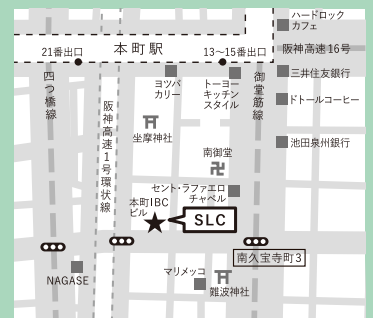

### ■ エルコミュニケーション様・勝竜社(ラボクリップ)様も同時開催!! ■

エルコミュニケーション様

**TOKYO**

2020.11.4 (水) 10:00-18:00  
11.5 (木) 10:00-18:00  
11.6 (金) 10:00-16:00

**HALO** ハロ

東京都渋谷区恵比寿1-23-21  
ヤマトハイツ1F  
<http://space-halo.jp>

★JR線 恵比寿駅 東口より 徒歩6分  
お問合せは 090-4076-2943 (小川)まで

**OSAKA**

2020.11.10 (火) 10:00-18:00  
11.11 (水) 10:00-18:00  
11.12 (木) 10:00-18:00  
11.13 (金) 10:00-16:00

**SLC** エスエルシー

大阪府大阪市中央区南久宝寺町4-5-7  
本町IBCビル5F  
<http://www.slc-ny.com>

★地下鉄 御堂筋線・中央線 本町駅  
13、14、15番出口より 徒歩5分  
(阪神高速16号から御堂筋を南へ4つ目の信号を右折してください)  
お問合せは 080-8903-7833 (濱田)まで

本町IBCビルの5Fにお上がりください

**Tokyo** 11/4 (水) 14:00-18:00  
11/5 (木) 10:00-18:00  
11/6 (金) 10:00-16:00

**HALO SPACE 04**

東京都渋谷区恵比寿1-23-21 ヤマトハイツ1F  
Tel.070-5582-5704 (営業携帯)

**Osaka** 11/10 (火) 10:00-18:00  
11/11 (水) 10:00-18:00  
11/12 (木) 10:00-16:00